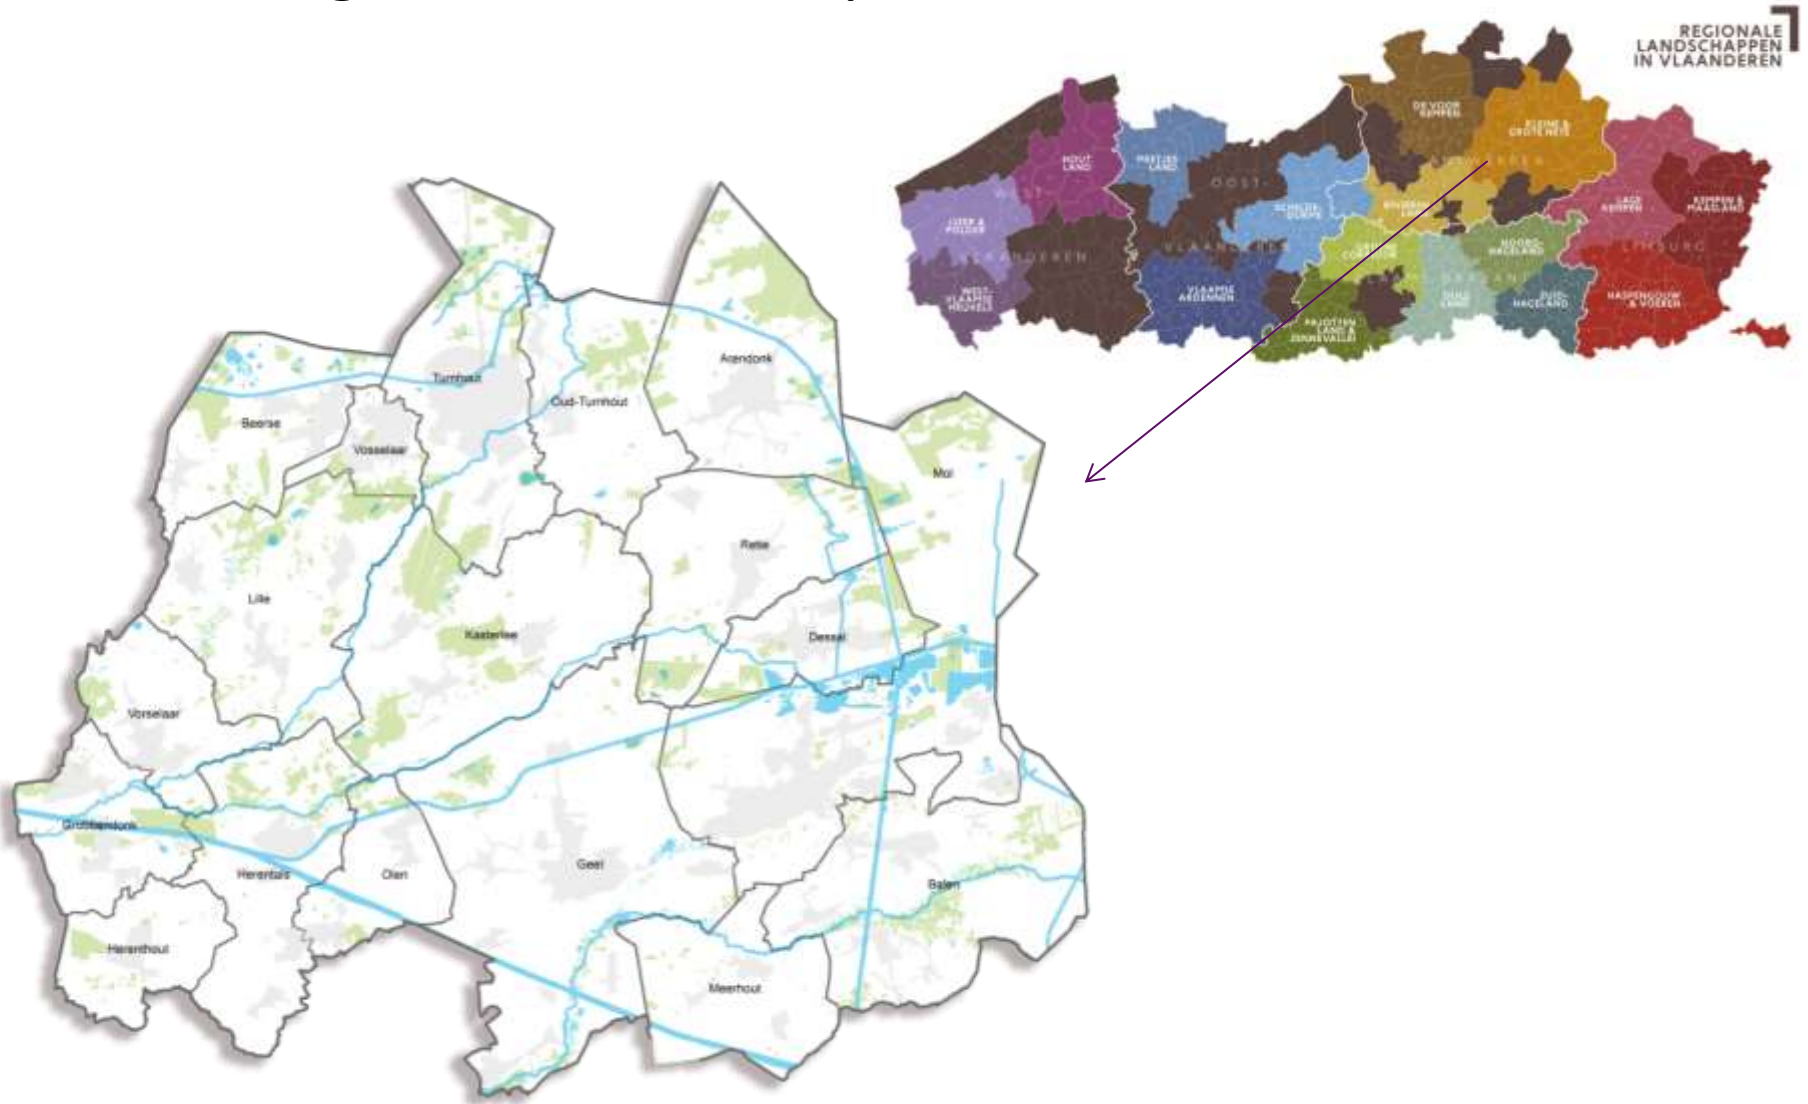

Lekker Lokaal

Europees Landbouwfonds
voor Plattelandsontwikkeling
Europa investeert
in zijn platteland

Provincie
Antwerpen

Kleine en Grote Nete
REGIONAAL
LANDSCHAP

Regionaal Landschap Kleine en Grote Nete

Lekker Lokaal

- Ruimte voor nieuwe zelfoogsttuinen?
- Trage wegen

Legende

 Samen- en volkstuinten

 BIO-verkooppunten

 Zelfoogsttuinen

 Natuur

Legende

 Samen- en volkstuinten

 BIO-verkooppunten

 Zelfoogsttuinen

 4 km radius

 Natuur

Legende

-  Potenties_stadregio
-  Samen- en volkstuinten
-  BIO-verkooppunten
-  Zelfoogsttuinen
-  Woonuitbreidingsgebieden
-  4 km radius
-  Natuur