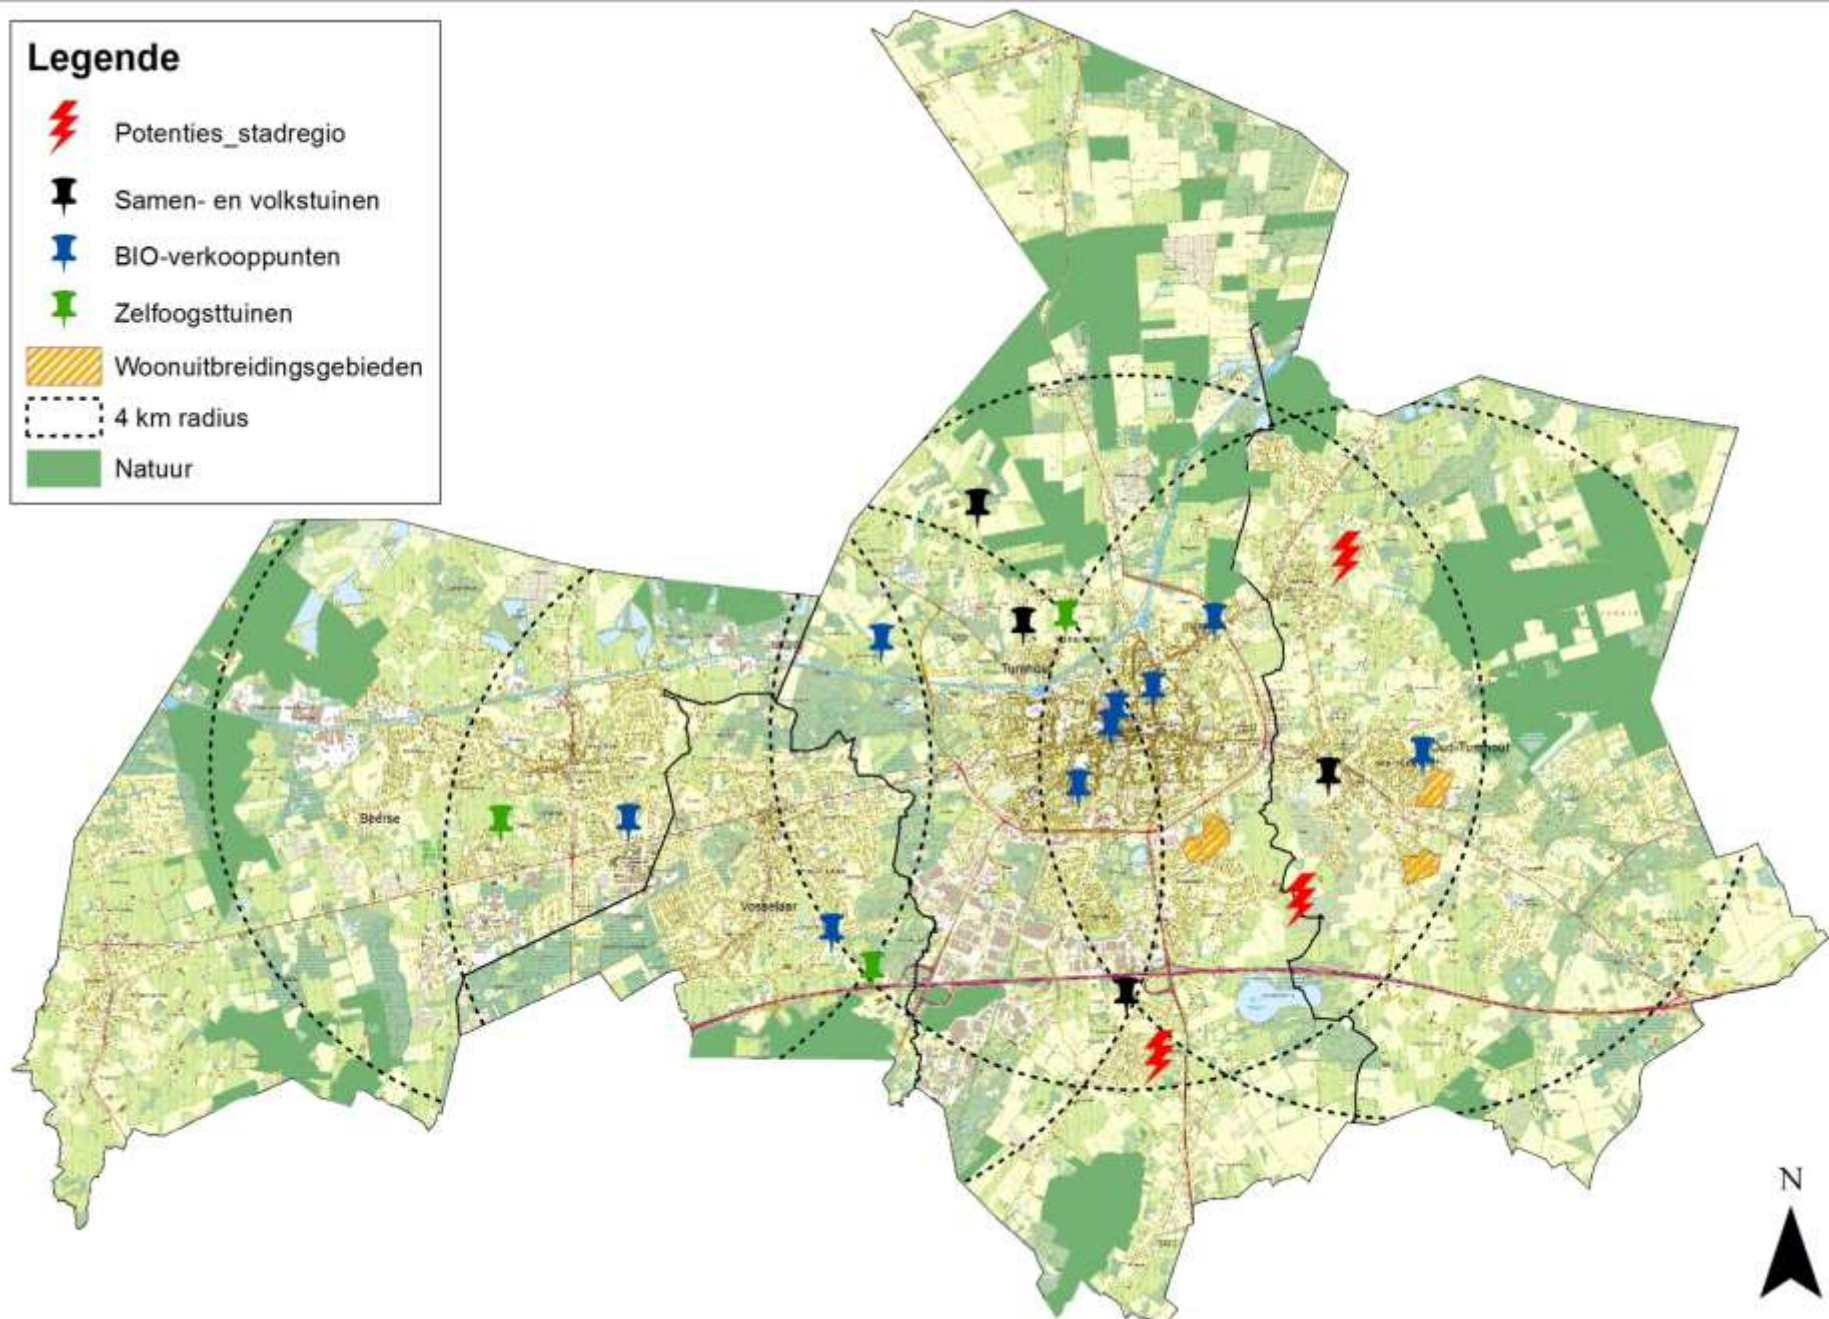

Lekker Lokaal

- Ruimte voor nieuwe zelfoogsttuinen?
- Trage wegen

Legende

 Samen- en volkstuinten

 BIO-verkooppunten

 Zelfoogsttuinen

 Natuur

Legende

 Samen- en volkstuinten

 BIO-verkooppunten

 Zelfoogsttuinen

 4 km radius

 Natuur

Legende

-  Potenties_stadregio
-  Samen- en volkstuinten
-  BIO-verkooppunten
-  Zelfoogsttuinen
-  Woonuitbreidingsgebieden
-  4 km radius
-  Natuur