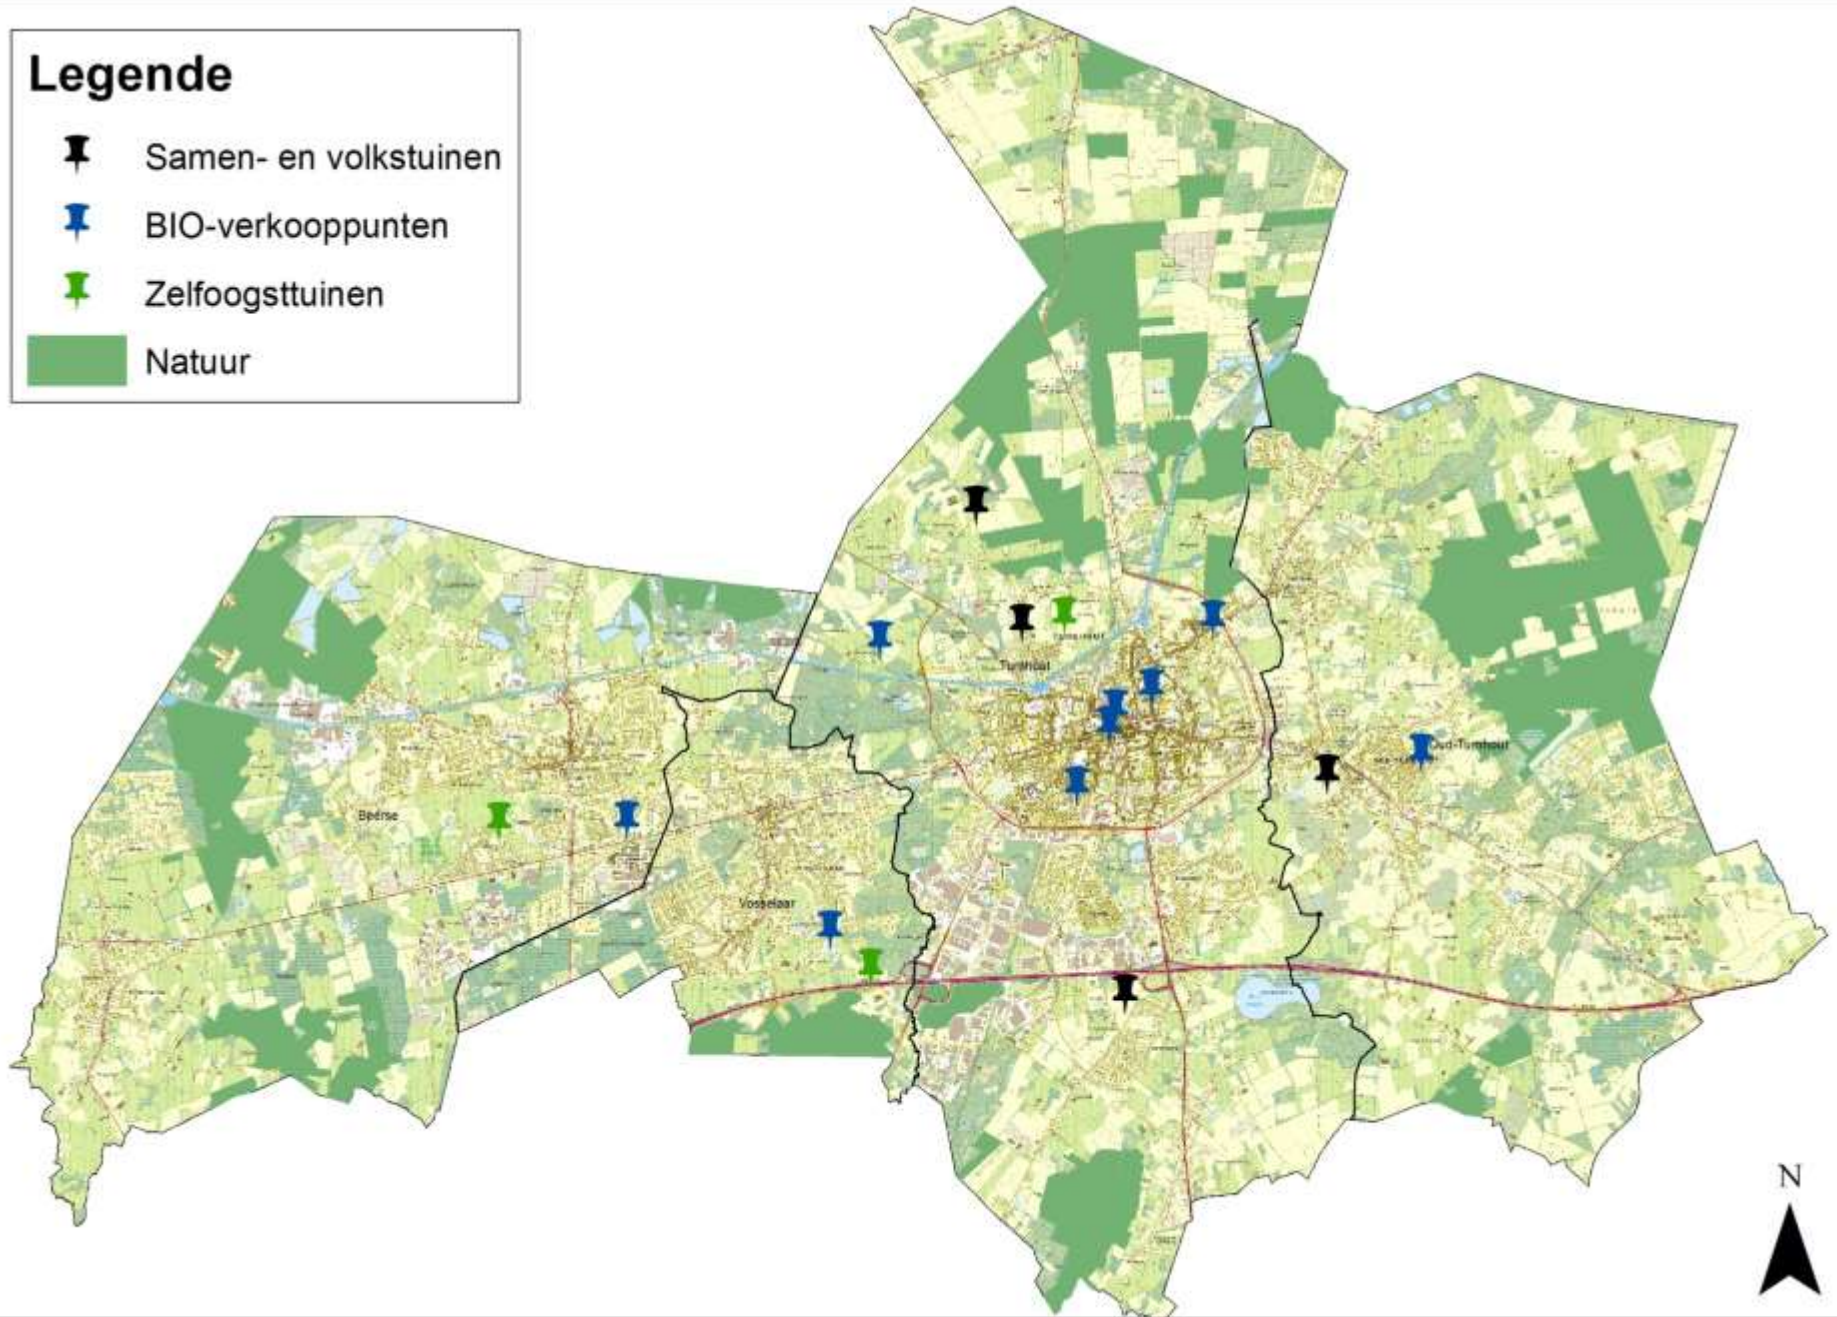

Lekker Lokaal

- Ruimte voor nieuwe zelfoogsttuinen?
- Trage wegen

Legende

 Samen- en volkstuinten

 BIO-verkooppunten

 Zelfoogsttuinen

 Natuur

Legende

 Samen- en volkstuinten

 BIO-verkooppunten

 Zelfoogsttuinen

 4 km radius

 Natuur

Legende

-  Potenties_stadregio
-  Samen- en volkstuinten
-  BIO-verkooppunten
-  Zelfoogsttuinen
-  Woonuitbreidingsgebieden
-  4 km radius
-  Natuur