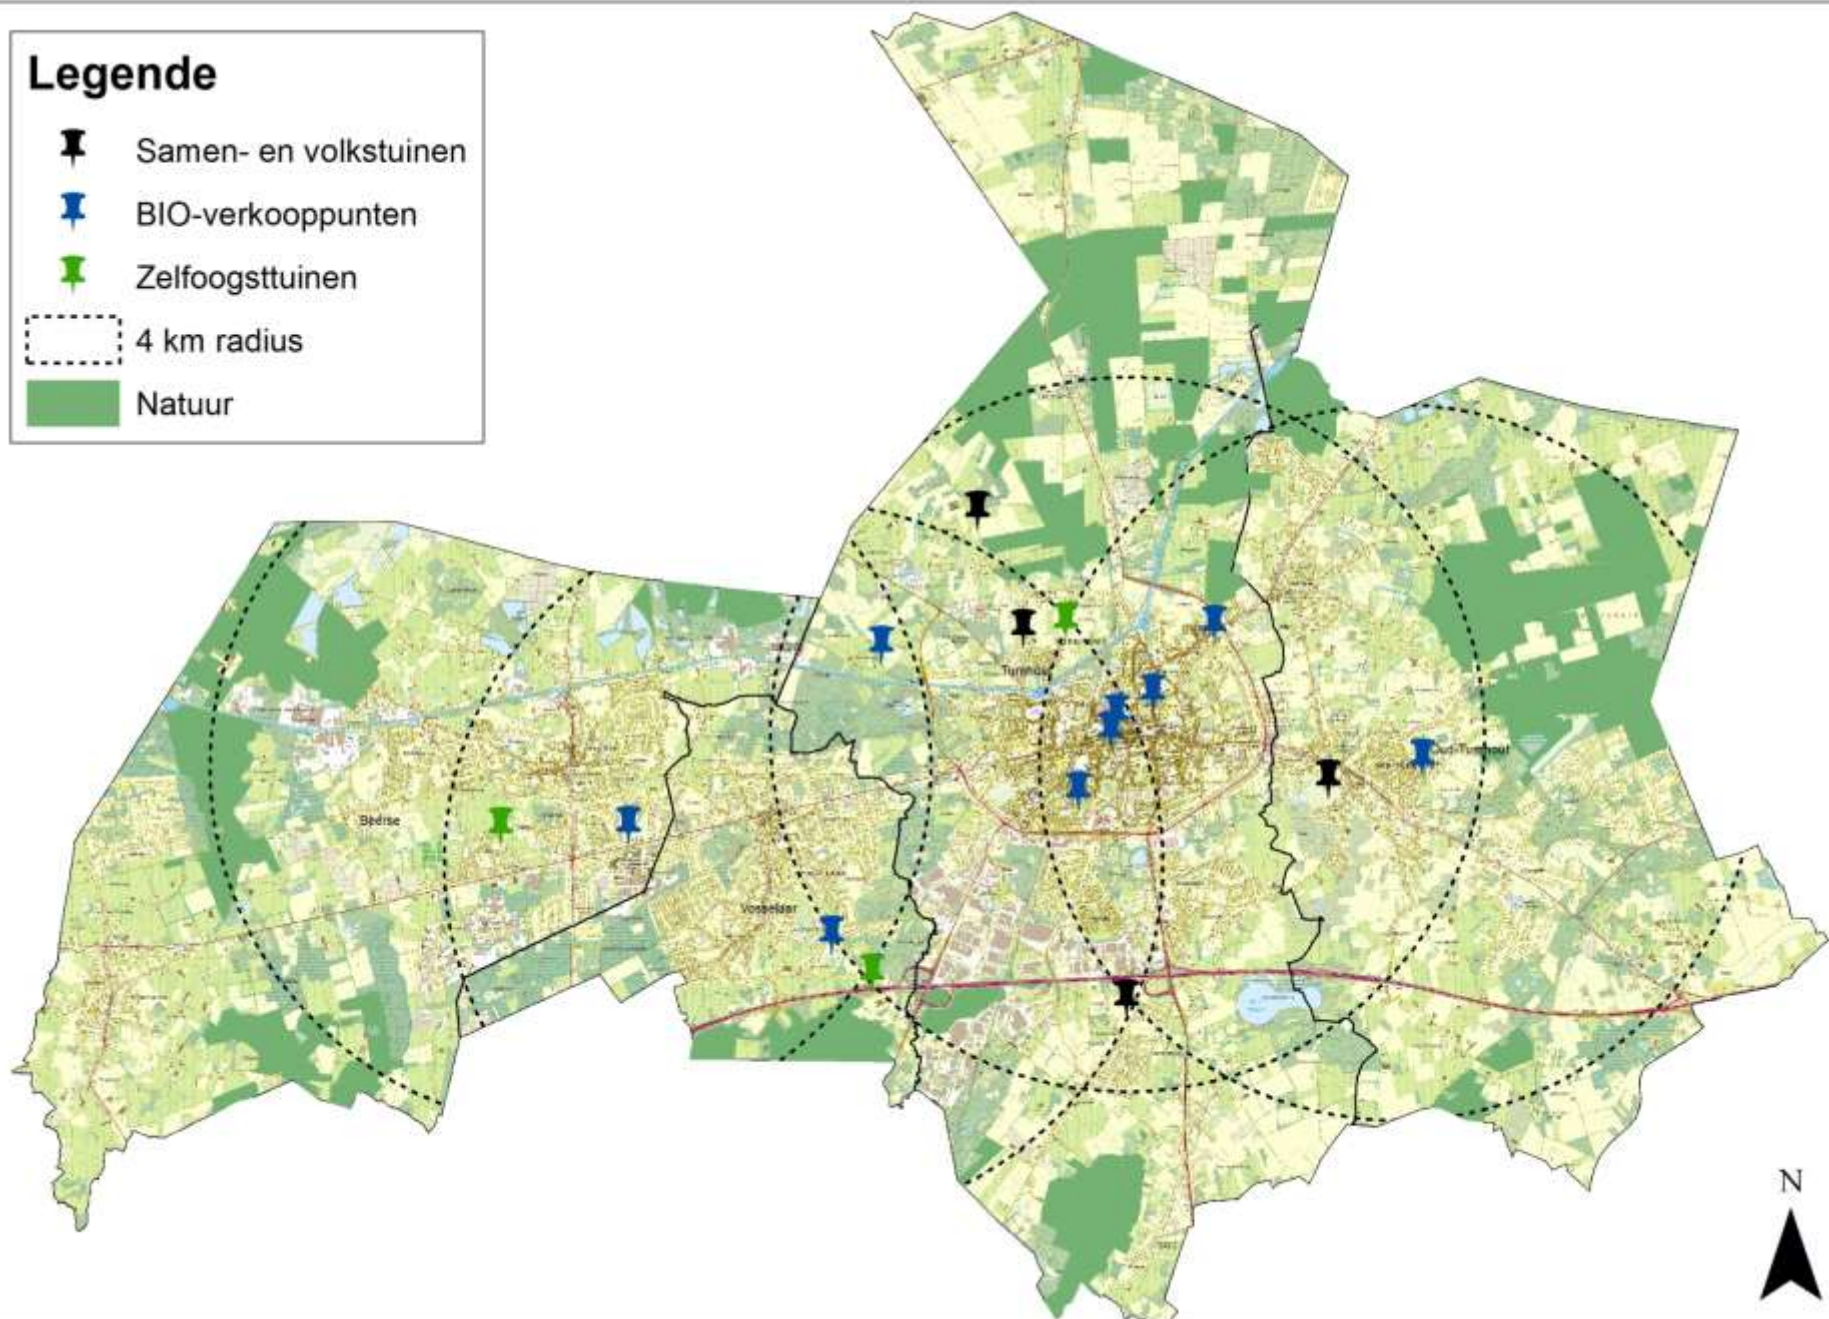

Lekker Lokaal

- Ruimte voor nieuwe zelfoogsttuinen?
- Trage wegen

Legende

 Samen- en volkstuinten

 BIO-verkooppunten

 Zelfoogsttuinen

 Natuur

Legende

 Samen- en volkstuinten

 BIO-verkooppunten

 Zelfoogsttuinen

 4 km radius

 Natuur

Legende

-  Potenties_stadregio
-  Samen- en volkstuinten
-  BIO-verkooppunten
-  Zelfoogsttuinen
-  Woonuitbreidingsgebieden
-  4 km radius
-  Natuur