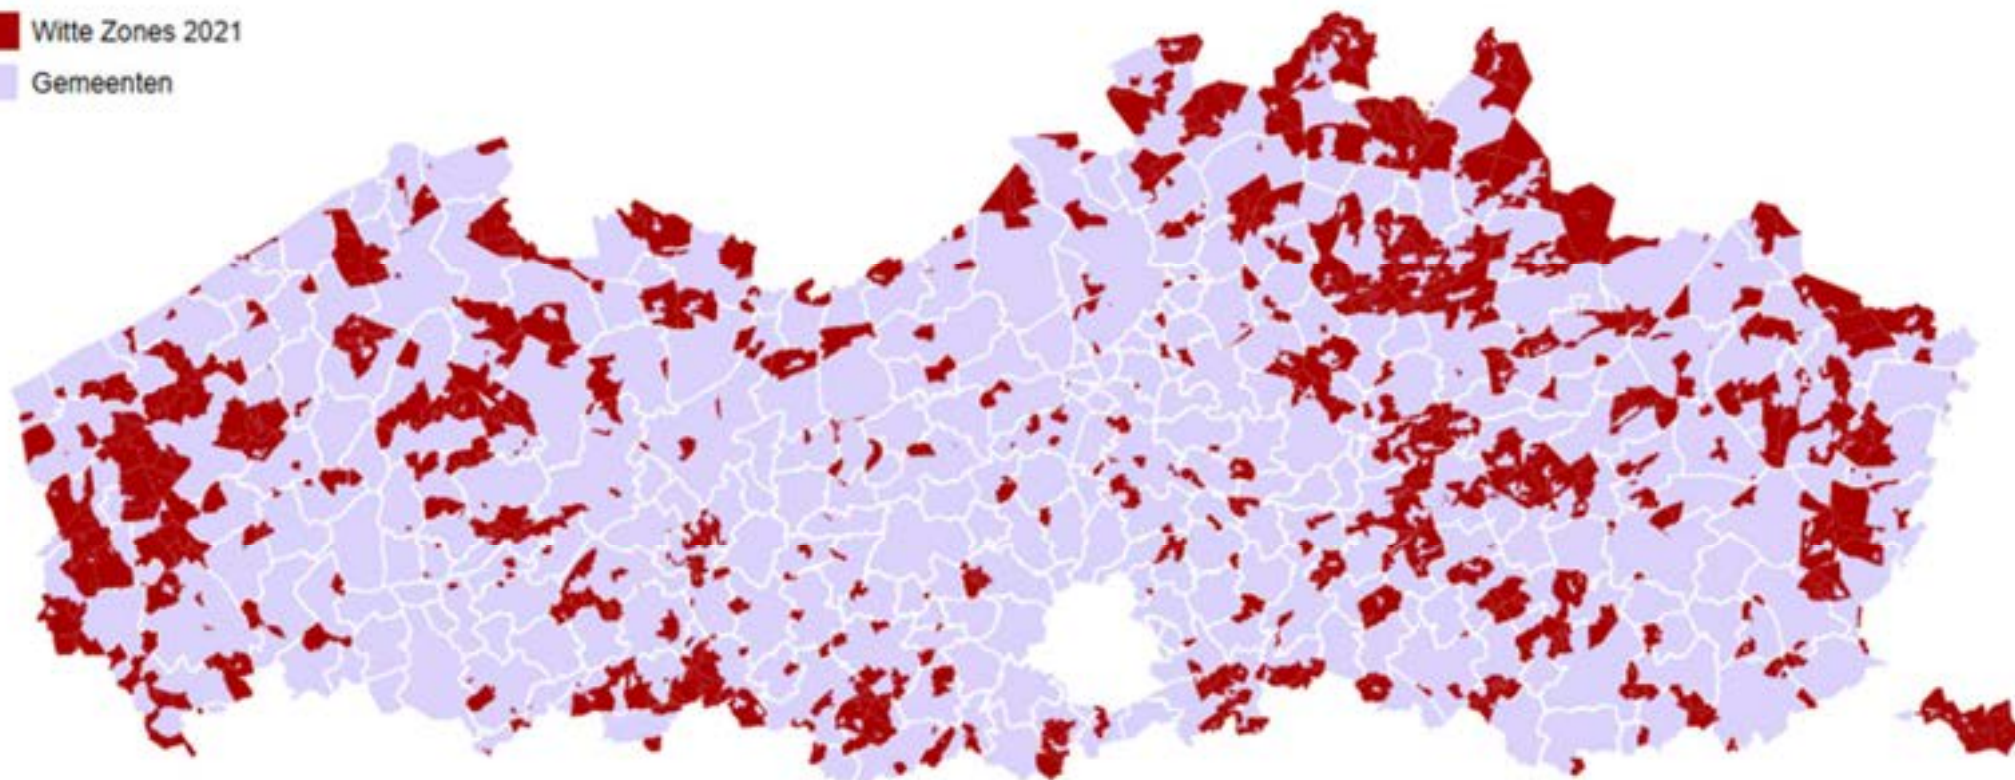

Als spilfiguur optreden

- Brugge
- Midden West-Vlaanderen
- Zuid-West-Vlaanderen
- Westhoek
- Middenkust
- Kust

Streekwerking
Provincie
West-
Vlaanderen

Data, cijfers, onderzoek en visie

■ Witte Zones 2021
■ Gemeenten

Breedbandverbinding in Vlaanderen

Rode zone = onvoldoende toegang (slechts 1 of geen operator)
tot breedbandverbinding (30MBps vast of 4G mobiel)

Streefdoel EC 2025: 100MBps voor alle huishoudens (2030: 1GBps)