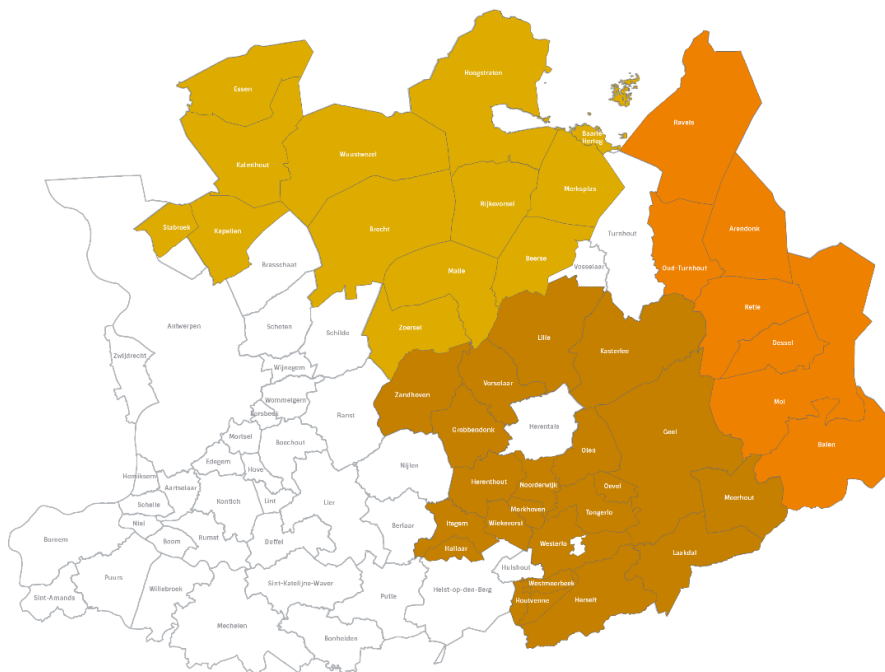

PERSBERICHT

Geel, 6 december 2023

Gezocht: liefhebbers van het platteland die de handen uit de mouwen willen steken

Europa, Vlaanderen en provincie Antwerpen lanceren een oproep voor plattelandsprojecten

Wat als jij middelen krijgt om aan de slag te gaan met jouw dorp of platteland? Een budget om te zoeken naar manieren om het kostbare platteland dat de Kempen rijk is, te versterken.

Klinkt te mooi om waar te zijn? Wel, dan heb je nog niet van LEADER gehoord! LEADER is een bijzonder subsidieprogramma. In dit fonds gaat het niet alleen over centen. LEADER is bovenal een manier om bewoners, ondernemers, organisaties, lokale besturen en verenigingen samen te laten werken aan een duurzaam en leefbaar platteland.

Dit platteland werd vastgelegd in gebieden: de LEADER-gebieden. In de provincie Antwerpen zijn er maar liefst drie! De subsidies zijn exclusief gereserveerd voor projecten die uitgevoerd worden in één van die gebieden. Om in aanmerking te komen voor financiële ondersteuning, kunnen lokale initiatieven na het aanmelden van hun idee in een begeleid traject stappen. Een jury die bestaat uit mensen die wonen en werken in het gebied, beslist welke projecten worden goedgekeurd.

"Met LEADER-projecten benadrukken we de impact van lokale betrokkenheid. Want deze projecten worden getrokken door mensen die de streek door en door kennen. Het zijn dus initiatieven die bouwen aan een sterker platteland en tegelijk steeds diepgeworteld zijn in de lokale gemeenschap. De ideeën voor LEADER-projecten kunnen zeer divers zijn en gaan over dorpen, landbouw en biomassa en landschapskwaliteit en biodiversiteit. Zo brengt LEADER mensen dicht bij elkaar en bij het platteland," vertelt Kathleen Helsen, gedeputeerde voor Plattelandsbeleid.